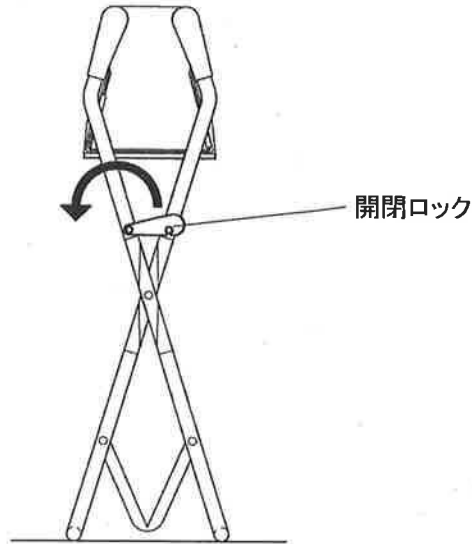

ご使用方法 (広げ方)

- ①開閉ロックを回転し、ロックを外します。

- ②シートを左右2カ所を持って広げます。ヒンジ部で指や手をはさまないようにご注意ください。

- ③全体にガタつきがないかご確認ください。

○閉じ方はこの逆の順序で行います。

○折りたたんだ状態ではお子さまの近くや、倒れた場合危険がない場所に、保管してください。

○折りたたんだ状態ではかならず開閉ロックを閉じてください。

シートの取外し方・洗い方

- 安全ベルトのロックを外し、ベルト通し穴からベルトを外し、シートを上を持ち上げます。

- シートは丸洗いができます。