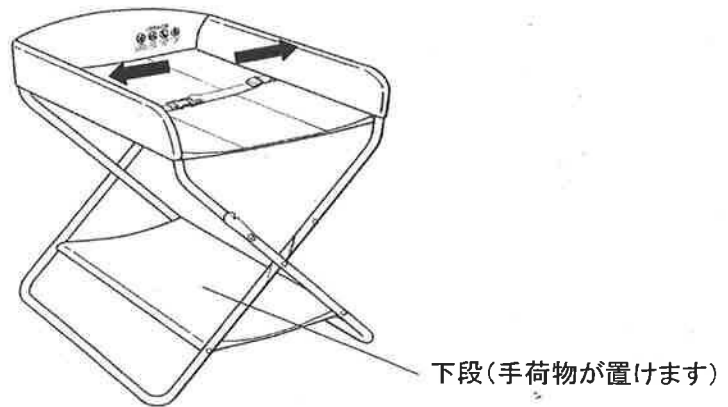

ご使用方法 (広げ方)

- ①開閉ロックを回転し、ロックを外します。

- ②シートを左右2カ所を持って広げます。ヒンジ部で指や手をはさまないようにご注意ください。

- ③全体にガタつきがないかご確認ください。

○閉じ方はこの逆の順序で行います。

○折りたたんだ状態ではお子さまの近くや、倒れた場合危険がない場所に、保管してください。

○折りたたんだ状態ではかならず開閉ロックを閉じてください。

シートの取外し方・洗い方

- 安全ベルトのロックを外し、ベルト通し穴からベルトを外し、シートを上を持ち上げます。

- シートは丸洗いができます。